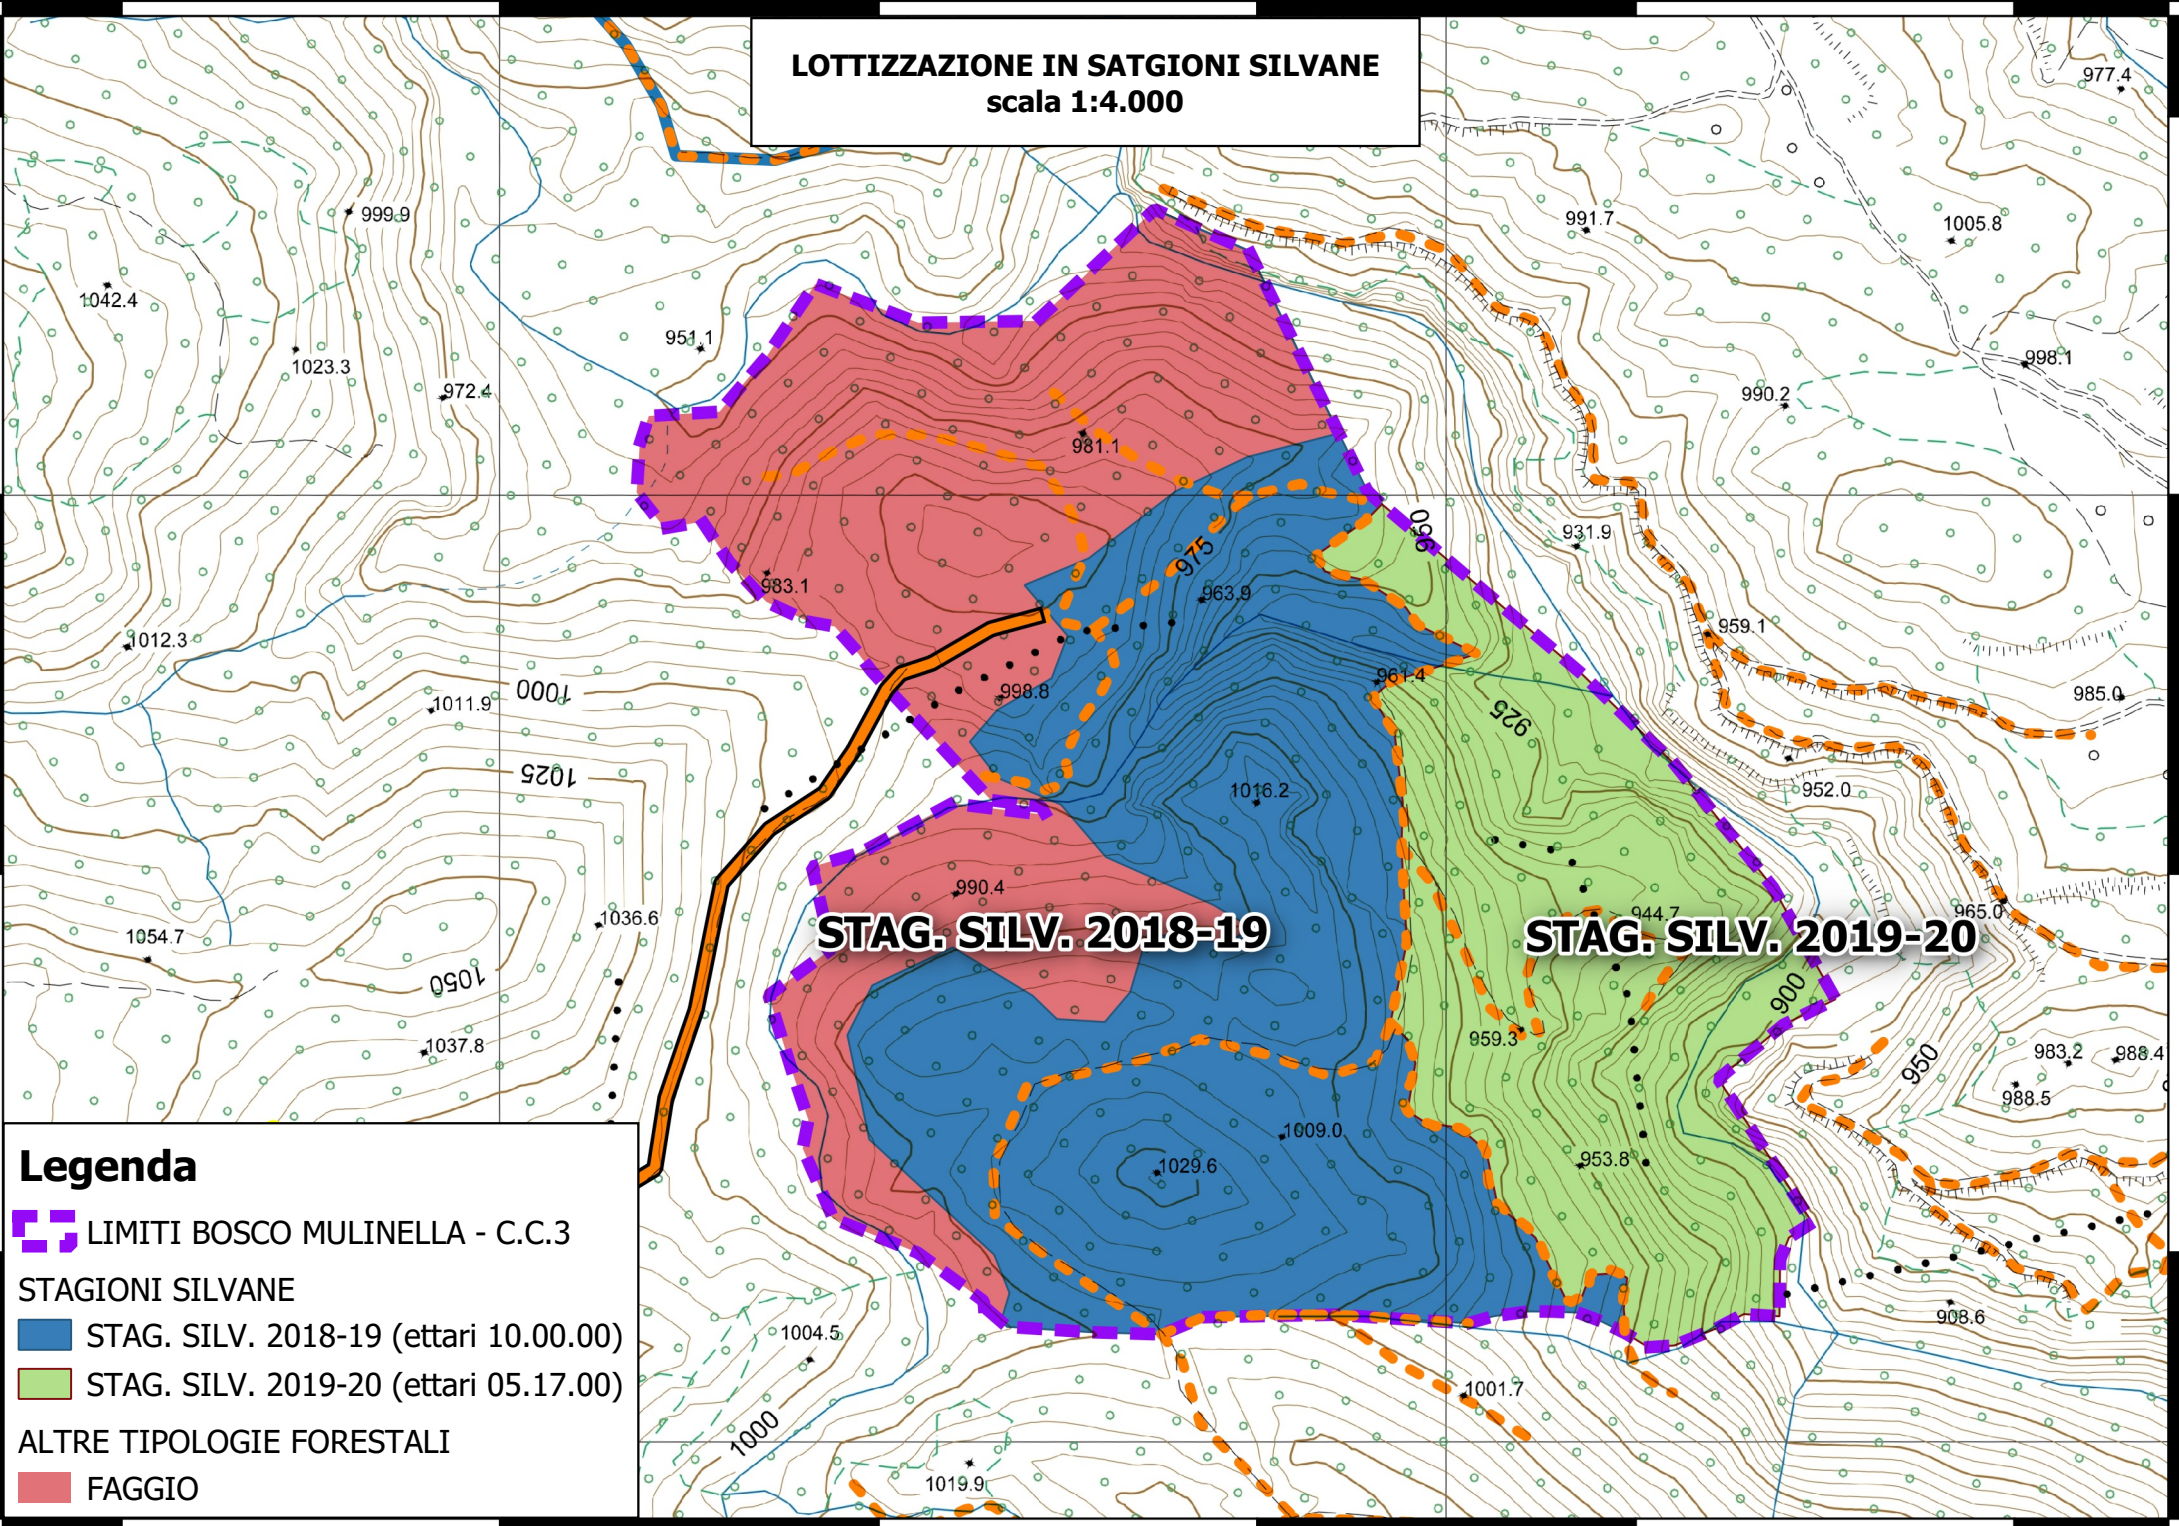

LOTTIZZAZIONE IN SATGIONI SILVANE
scala 1:4.000

Legenda

 LIMITI BOSCO MULINELLA - C.C.3

STAGIONI SILVANE

 STAG. SILV. 2018-19 (ettari 10.00.00)

 STAG. SILV. 2019-20 (ettari 05.17.00)

ALTRE TIPOLOGIE FORESTALI

 FAGGIO