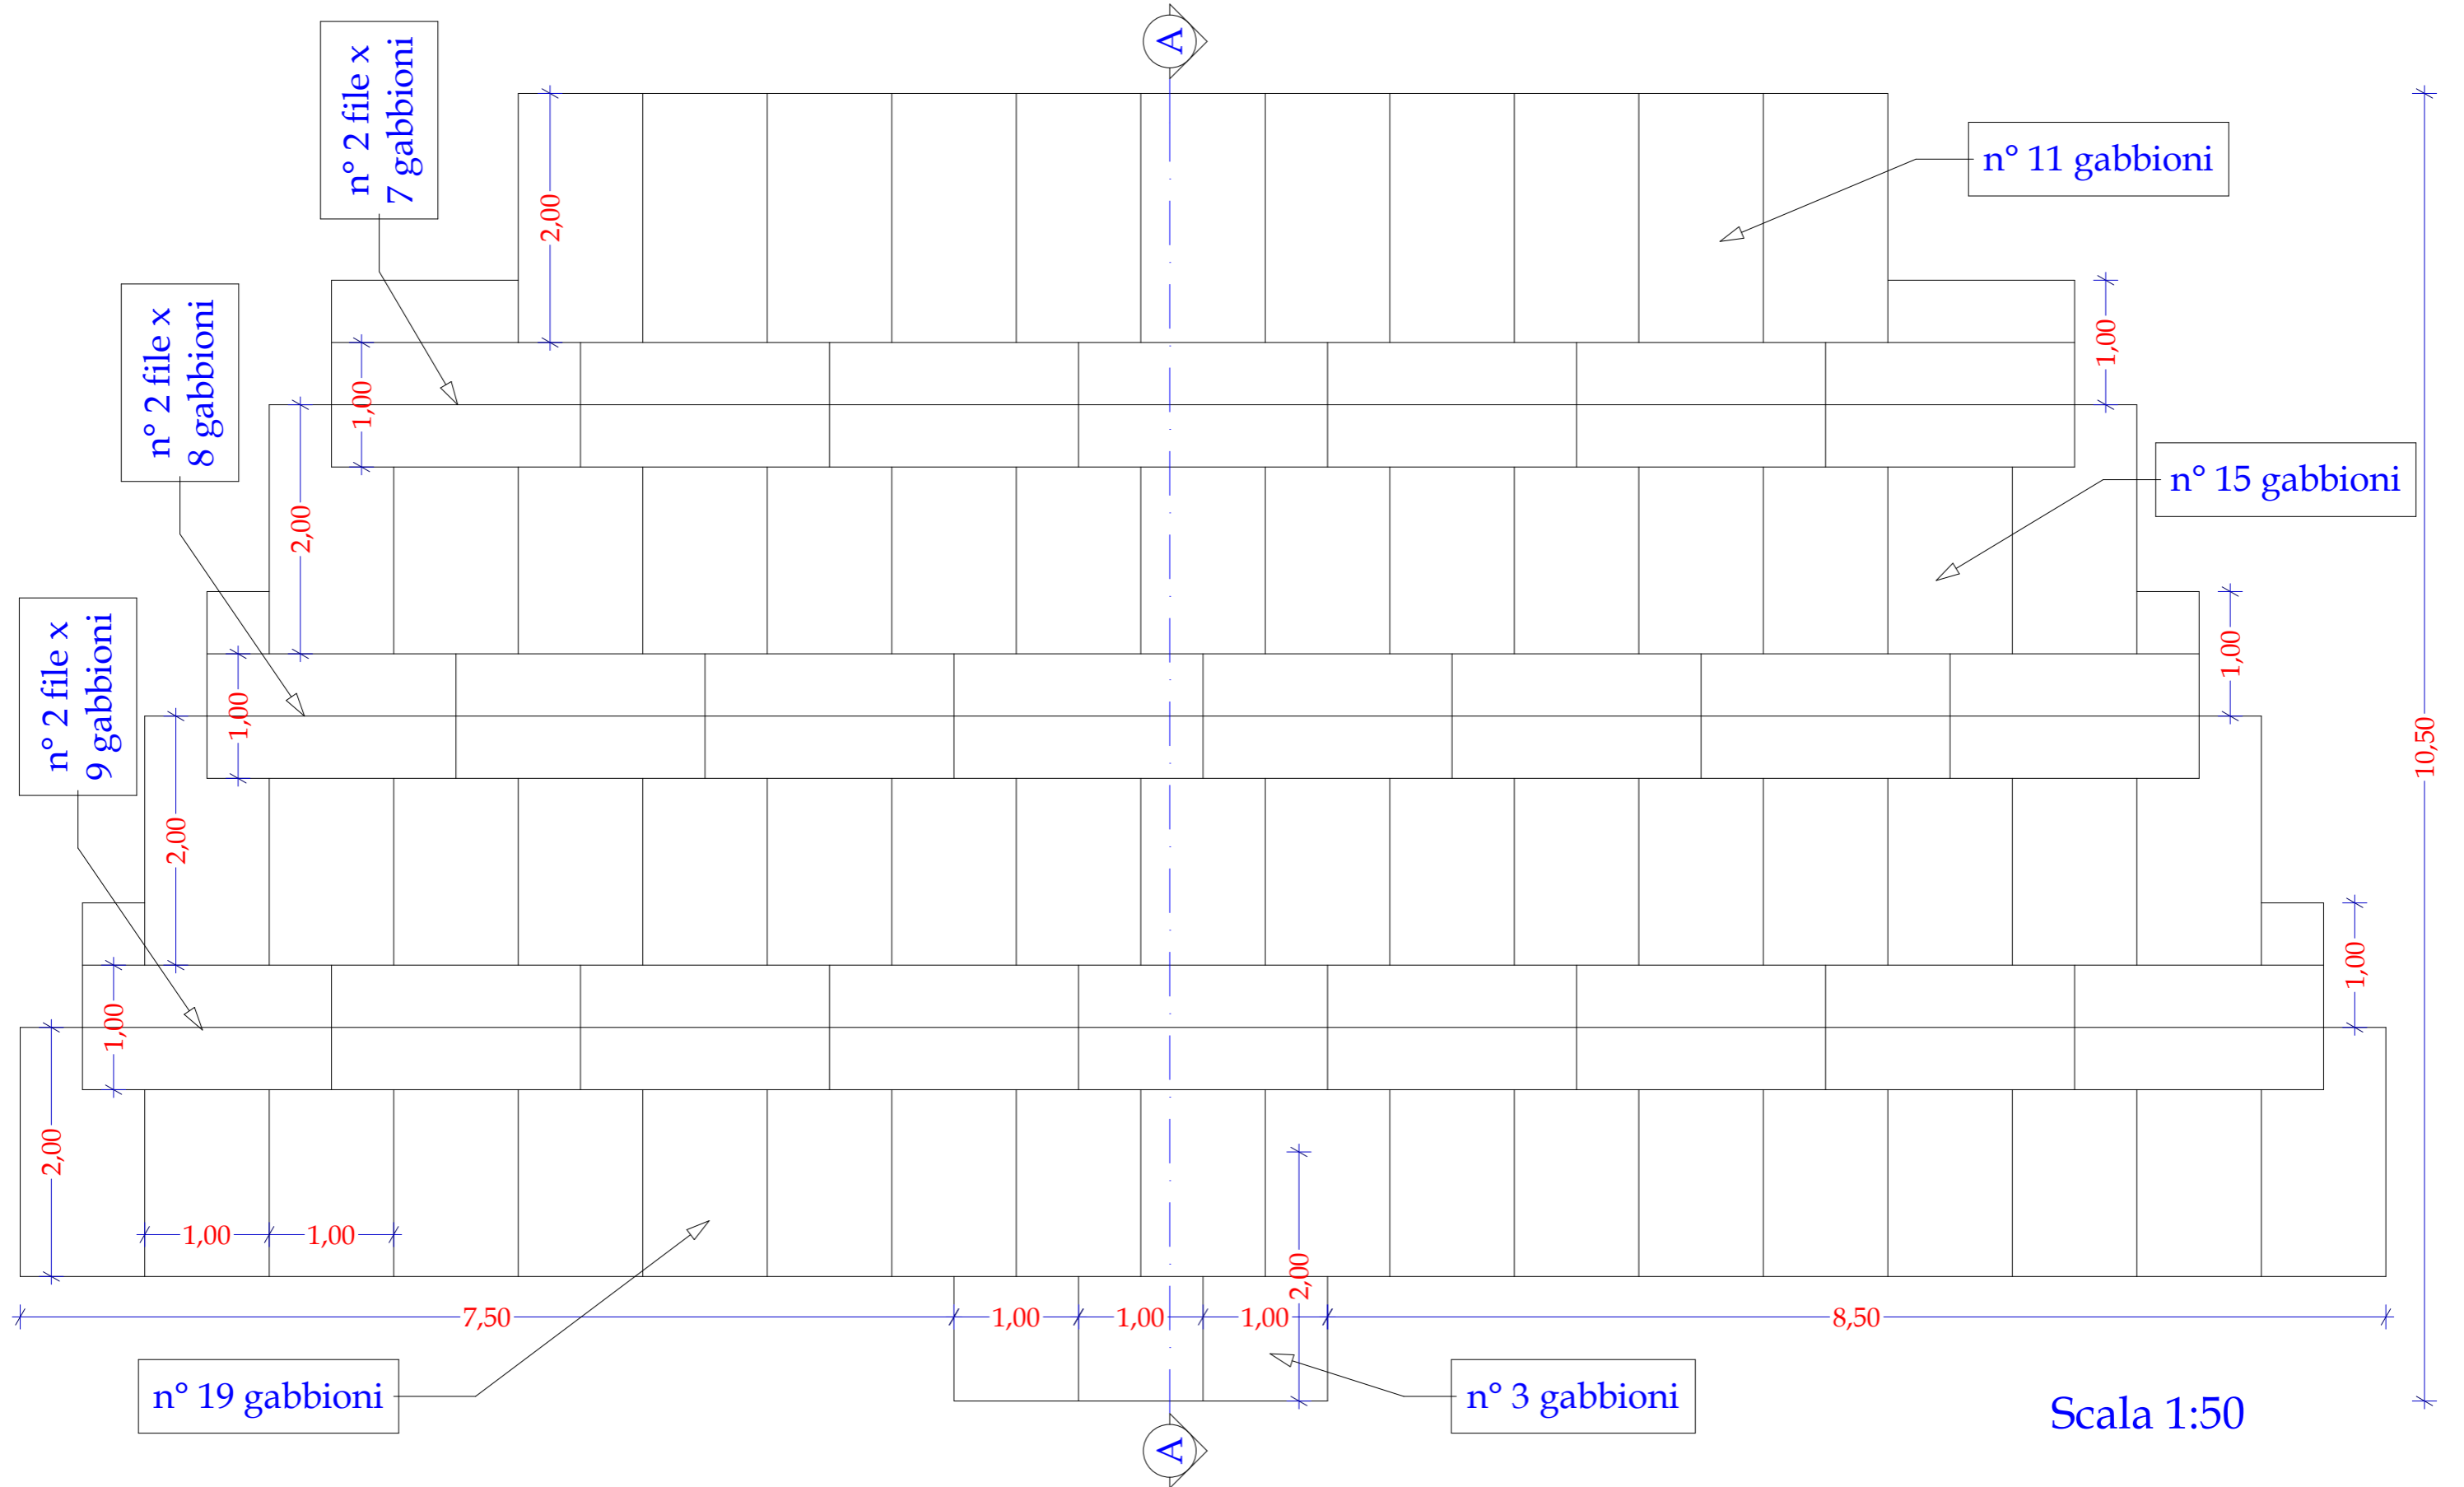

PIANTA SCHEMA GABBIONI

Scala 1:50